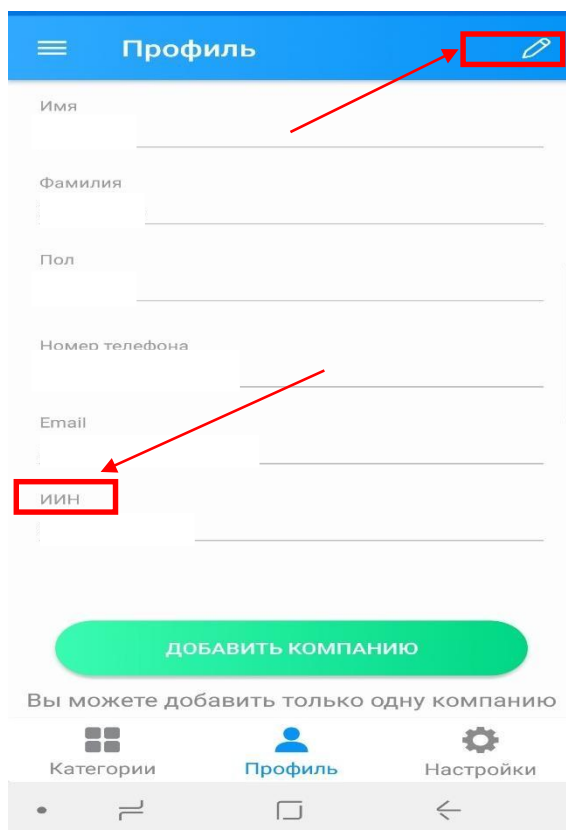

Жоғарыда сипатталған тәсілмен тіркелген пайдаланушы жеке хабарламаларды алу үшін ТЖД анықтамалығында көрсетілген телефон нөмірін енгізу үшін ЖСН жолында профильді түзетуге кіруі тиіс.