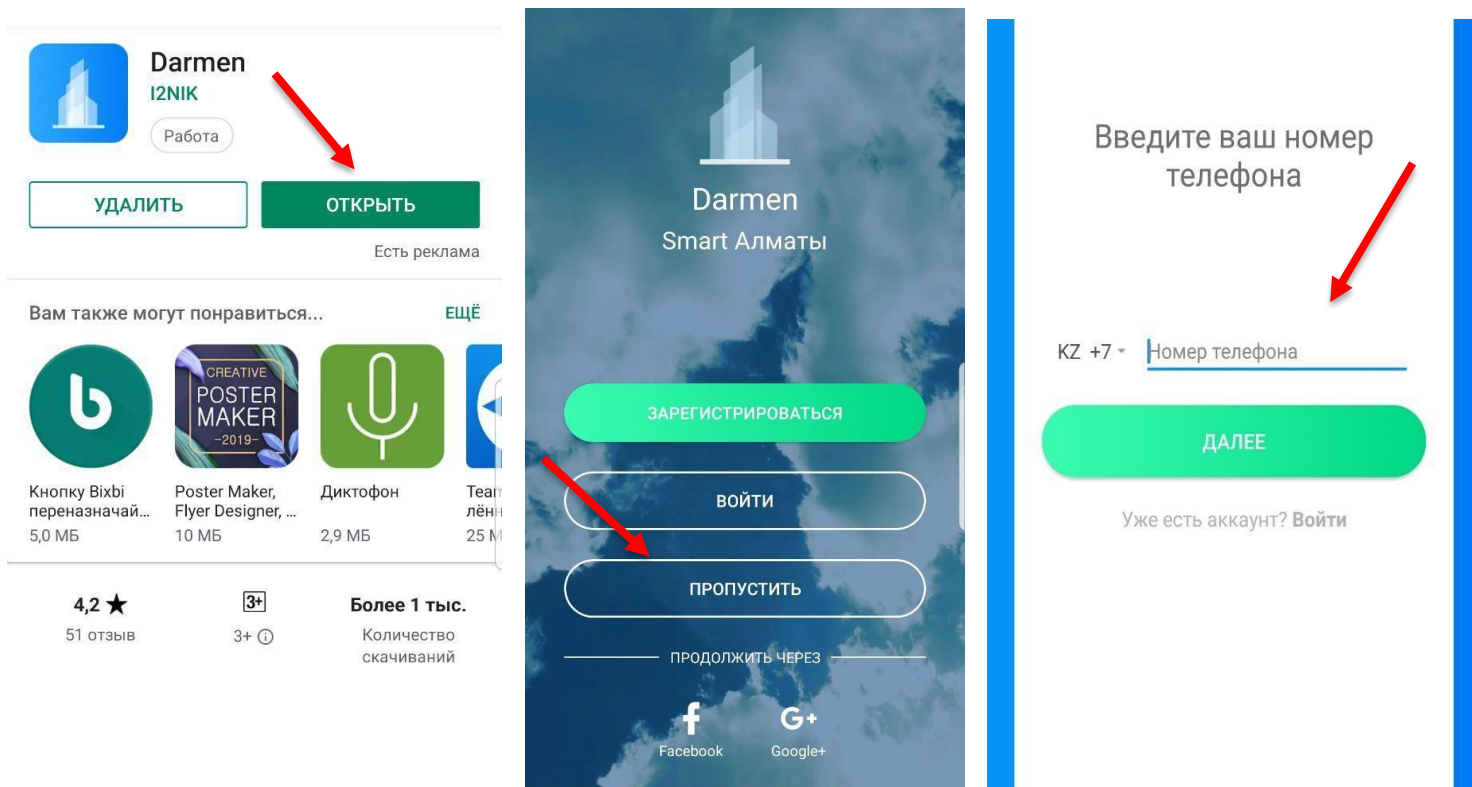

## Darmen мобильді қосымшасын орнату жөніндегі нұсқаулық

Қосымшаны орнату үшін Play Маркет бағдарламасына кіру керек. Одан әрі, іздеу белгішесін нұқып, іздеу жолына **Darmen** деп теріп, пайда болған тізімнен **Darmen** қосымшасын тандап, «Орнату» батырмасын басыңыз.

1-сурет. Playmarket

2-сурет. Іздеу жолында Darmen табу

3-сурет. Darmen орнату

Бұдан әрі «Ашу» батырмасын басып, мобильді қосымшаға тіркелу қажет. **МАҢЫЗДЫ!** «Жалпы» бөлімінде жалпы сипаттағы хабарламаларды аторизациясыз алуға мүмкіндік беретін «ӨТКІЗУ» батырмасы пайда болды. Сондай-ақ, телефон нөмірін енгізу кезінде ерекше назар аудару керек, өйткені телефон нөмірі қолданушыны қосымшада сәйкестендірудің негізгі факторы болып табылады.