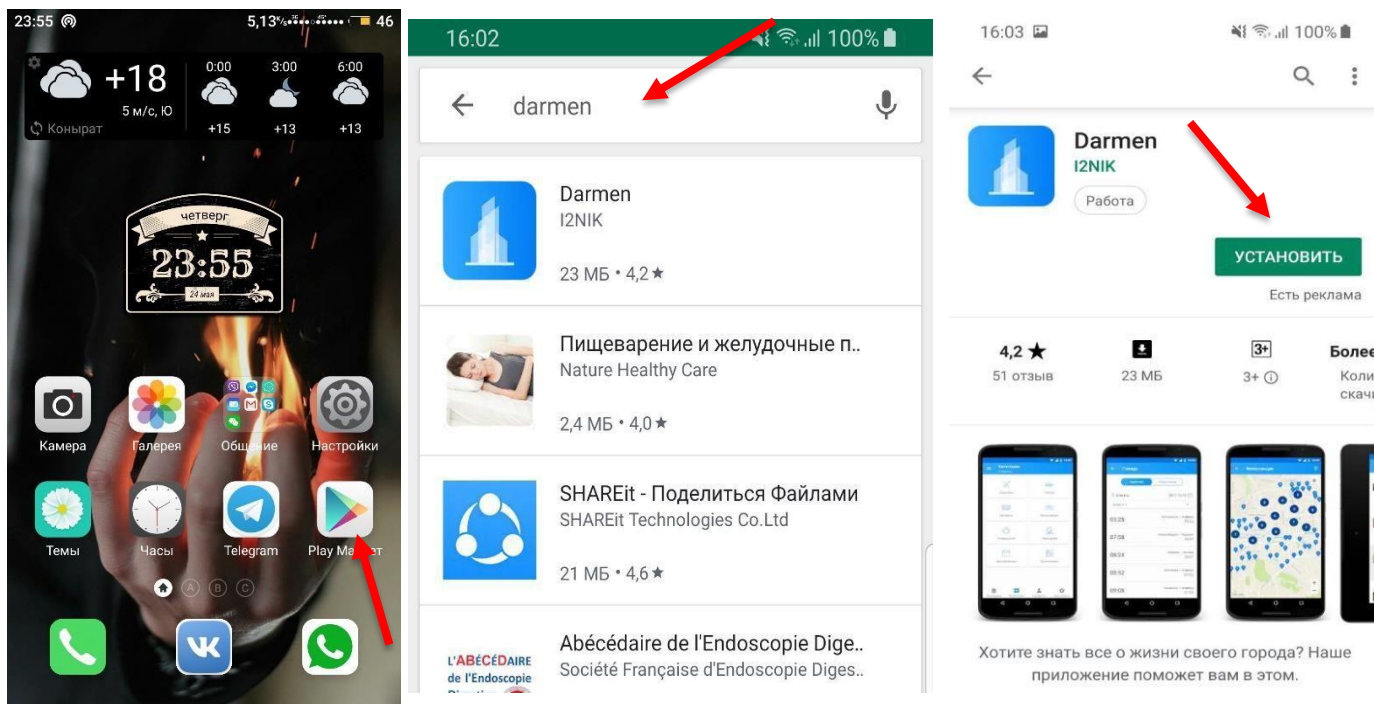

## Darmen мобильді қосымшасын орнату жөніндегі нұсқаулық

Қосымшаны орнату үшін Play Маркет бағдарламасына кіру керек. Одан әрі, іздеу белгішесін нұқып, іздеу жолына **Darmen** деп теріп, пайда болған тізімнен **Darmen** қосымшасын тандап, «Орнату» батырмасын басыңыз.

1-сурет. Playmarket

2-сурет. Іздеу жолында Darmen табу

3-сурет. Darmen орнату

Бұдан әрі «Ашу» батырмасын басып, мобильді қосымшаға тіркелу қажет. **МАҢЫЗДЫ!** «Жалпы» бөлімінде жалпы сипаттағы хабарламаларды аторизациясыз алуға мүмкіндік беретін «ӨТКІЗУ» батырмасы пайда болды. Сондай-ақ, телефон нөмірін енгізу кезінде ерекше назар аудару керек, өйткені телефон нөмірі қолданушыны қосымшада сәйкестендірудің негізгі факторы болып табылады.